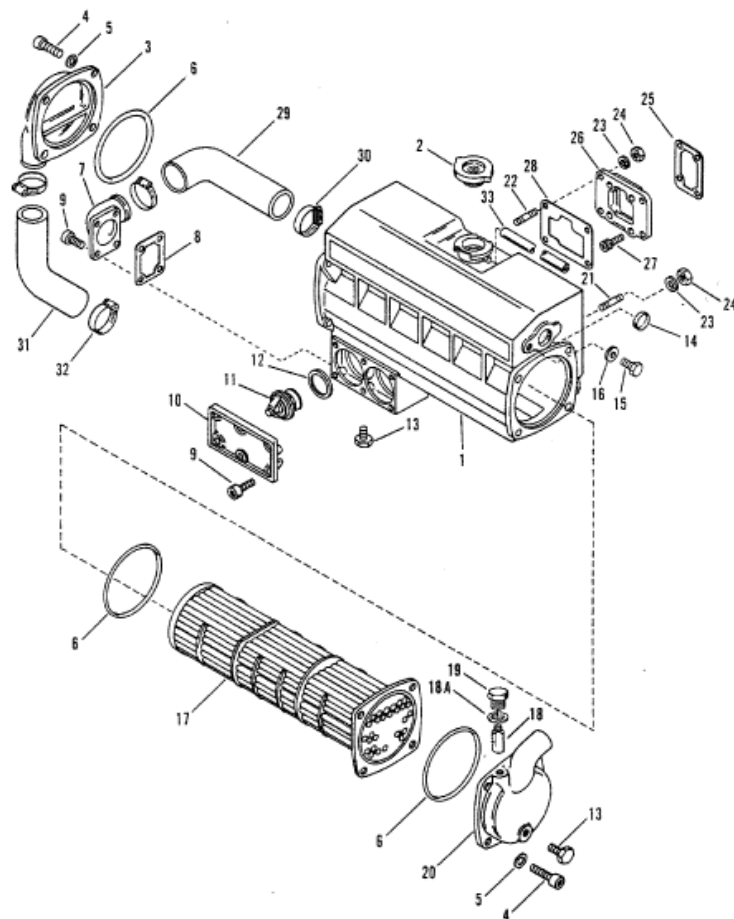

COOLING WATER TANK

Parts List

Ref	Class	Part	Description	Qty	Comment	Footnote
1		816011A 3	HEAT EXCHANGER	1		
2	36	13130	CAP	1		
3		815992	END CAP	1		
4	10	40075 35	SCREW	8		
5	13	809932095	LOCKWASHER	8		
6	25	816005	O-RING	3		
7		815988	OUTLET FITTING	1		
8	27	816006	GASKET	1		
9	10	40074 16	SCREW	10		
10		816009	THERMOSTAT COVER	1		
11		816008	THERMOSTAT	2		
12	27	816007	THERMOSTAT GASKET	2		
13	19	815997	PLUG	2		
14	19	816001	WELCH PLUG	2		
15	10	809913624	PLUG	1		
16	25	809963042	O-RING	1		
17		816010	INSERT	1		
18		816000	ANODE	1		
18A	12	811483	WASHER	1		
19	19	815999	PLUG	1		
20		815991	END CAP	1		
21	16	809908132	STUD	3		
22	16	809909067	STUD	4		
23	12	40022 17	WASHER	7		
24	11	40021 3	NUT	7		
25	27	816676	GASKET	1		
26		815987	ADAPTOR	1		
27	10	809919969	SCREW	4		
28	27	816677	GASKET	1		
29	32	815989	HOSE	1		
30	54	801326523	CLAMP	2		
31	32	816155	HOSE	1		
32	54	801326639	CLAMP	2		
33	32	811471	HOSE	1		